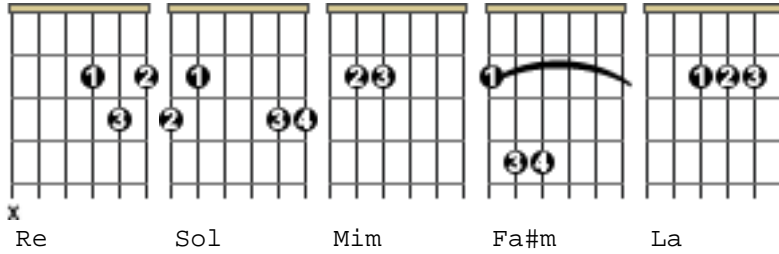

La Frontera

Todo Cambiará Mañana

Transcripción de: alsahé

+Info: Desconocido

ÁLBUM: TREN DE MEDIANOCHE

GÉNERO: Rock

PAÍS: España

ACORDES

RE

Sentado aquí,

SOL

mirando la nieve arder bajo el volcán.

RE

Pensando si una vez fui yo el culpable

SOL

y perdí mi oportunidad.

Las balas le atravesaron

SOL

y un antiguo amor se le apareció.

MIm

Le dijo:

FA#m

MIm

LA