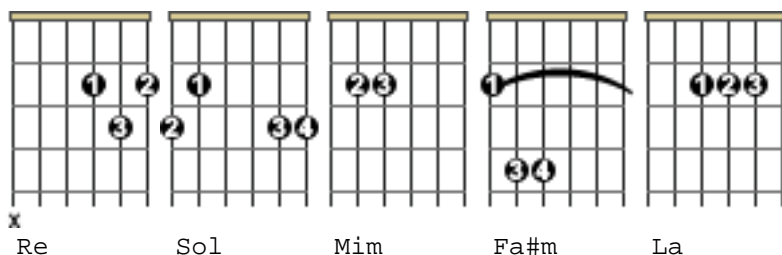

La Frontera

Todo Cambiará Mañana

ÁLBUM: TREN DE MEDIANOCHE

PAÍS: España

Transcripción de: alsahe

+Info: Desconocido

GÉNERO: Rock

ACORDES

RE

Sentado aquí,

SOL

mirando la nieve arder bajo el volcán.

RE

Pensando si una vez fui yo el culpable

SOL

y perdí mi oportunidad.

Las balas le atravesaron

SOL

y un antiguo amor se le apareció.

MIm

Le dijo:

FA#m

MIm

LA